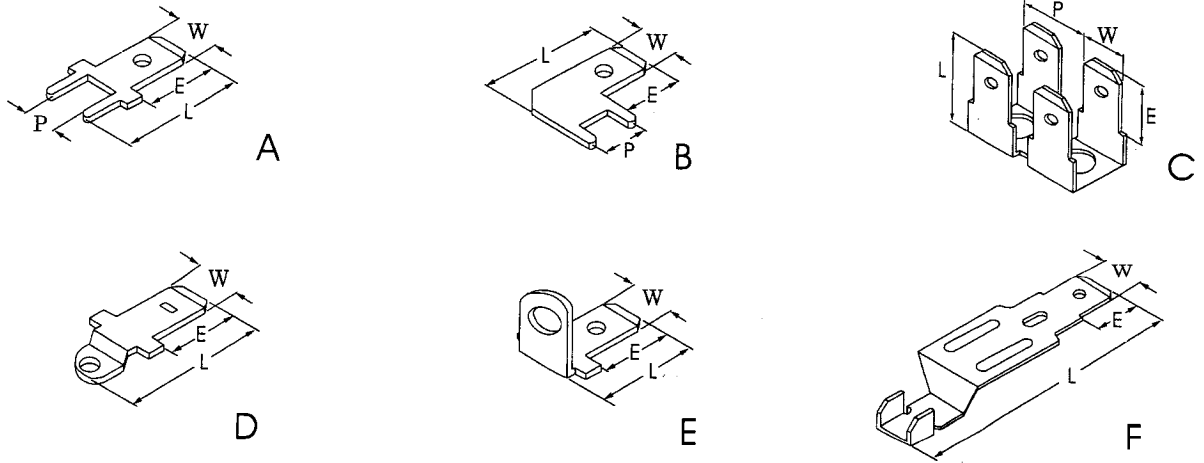

187 Series FASTON Tabs(Mates with all "187"Series FASTON Receptacles)

FIG	PART NO.	TREATMENT	WIRE RANGE		Dimension(mm)				THICKNESS (mm)	QTY	REMARKS
			mm ²	AWG#	P	W	L	E			
A	805205BL	2			5.0	4.85	12.0	6.0	0.5	5,000	基板, 0.5t
A	805206BL	2			3.0	4.85	12.0	6.0	0.6	5,000	基板, 0.6t
A	805207BL	2			5.0	4.85	12.0	6.0	0.8	5,000	基板, 0.8t
B	805211BL	2			5.08	4.7	14.1	7.7	0.5	5,000	旗型, 0.5t
B	805212BL	2			5.08	4.7	14.1	7.7	0.8	5,000	旗型, 0.8t
C	805215BL	0 2				4.7	6.0	6.5	0.5	5,000	187雙頭型
C	805216BL	0 2				4.7	6.0	6.5	0.5	5,000	187雙頭型
D	805220BL	0 2				4.85	16.7	6.4	0.5	5,000	極型
E	805221BL	2				4.75	8.6	6.2	0.5	5,000	L型
F	805225SL	0	0.13~0.5	26~20		4.75	40.2	6.6	0.5	2,000	N型

ORDER INFORMATION

8052XX B S 0
₁ ₂ ₃ ₄

1. SERIES
2. MATERIAL : B=BRASS
3. PACKAGE :
L=LOOSE
4. SURFACE TREATMENT :
0=NONE
2=TIN PLATING